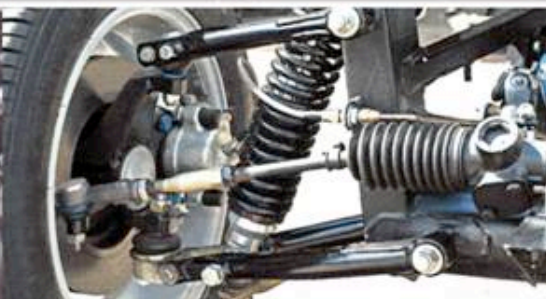

Perfeq conversion

specificaties

kleuren

cirrus white	lime green
silver	metallic blue
lotus yellow	carnival red
light orange	maroon

technische gegevens en afmetingen

Motor	4 cilinder 16V 2.0 liter 159 pk / 117 kw
Versnellingsbak	handgeschakeld 5 versnellingen volledig gesynchroniseerd
Differentieel	overbrenging 3,62 : 1 sperdifferentieel
Remmen	voor: schijven 260 mm. achter: schijven 254 mm.
Wielen	6 J x 14 inch
Banden	185 / 60 / 14
Ledig gewicht	863 kg
Lengte	429 cm
Breedte	168 cm
Hoogte	119 cm

prestaties en prijzen

Topsnelheid	220 km/uur
Acceleratie 0-100 km/uur:	6.5 sec.
<i>Prijzen in Euro</i>	<i>excl. BTW</i>
Lotus Elan + 2 Zetec	49.500,-
Leder interieur	3.195,-
Houten stuur	465,-
Audio incl. 4 speakers + CD	725,-
Navigatie	1.695,-
Alarm klasse 3	925,-
Two tone lak	795,-
Metallic lak	795,-
Afleveringskosten	795,-

Lotus Elan Plus 2

perfeq conversion

Perfeq b.v.
Halfeindschestraat 23
5595 AB Leende
T. 040-2063041
M. 06-24651044
I. www.perfeq.nl

Garantie 1 jaar. Operationele lease mogelijk vanaf € 844,- ex. BTW per maand.
Vraag naar de voorwaarden. Betalingsvoorwaarden in overleg.
Perfeq 2009. Wijzigingen in prijzen en specificaties voorbehouden.

perfeq

quality in ca